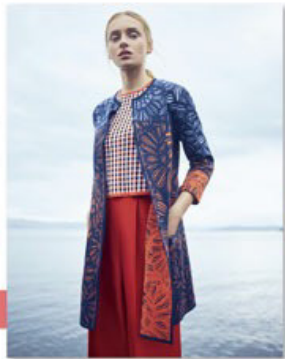

(株)ゲートウェイ 北欧ライフアドバイザー 海老根 正人氏来店